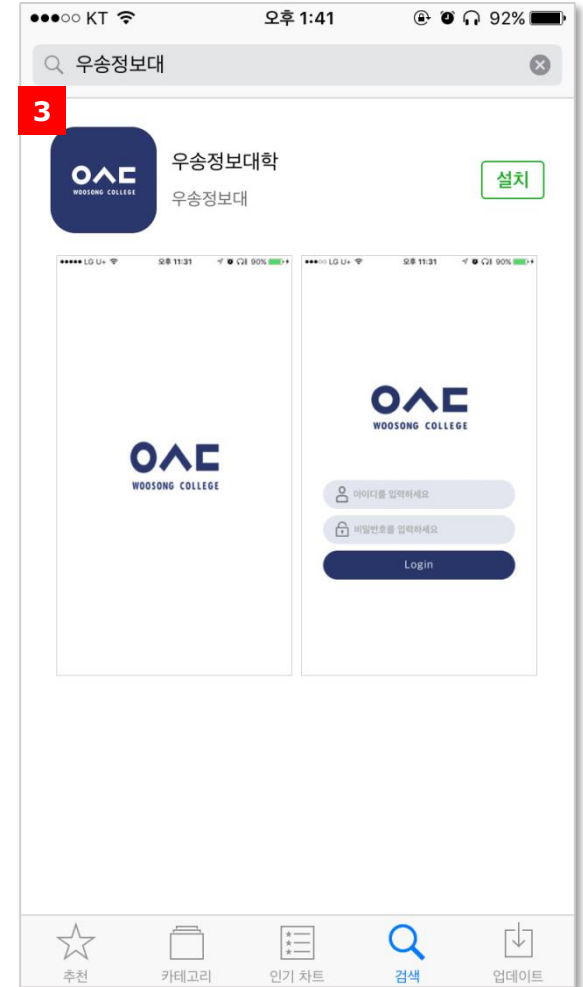

# Mobile Android OS 안드로이드 설치하기

**4** 우송정보대학 런처아이콘  
스마트폰에 생성됩니다.

**5** 로그인 아이디와 비밀번호는  
대학정보시스템과 동일합니다.

**6** 우송정보대학 스마트캠퍼스  
메인화면이 나타납니다.

# Mobile Apple OS I-OS(아이폰) 설치하기

**1** App Store를 실행합니다.

**2** 검색창에 우송정보대학 스마트캠퍼스 검색합니다.

**3** 다운로드 및 설치를 실행합니다.

# Mobile Apple OS I-OS(아이폰) 설치하기

**4** 우송정보대학 런처아이콘  
스마트폰에 생성됩니다.

**5** 로그인 아이디와 비밀번호는  
대학정보시스템과 동일합니다.

**6** 우송정보대학 스마트캠퍼스  
메인화면이 나타납니다.

**감사합니다.**