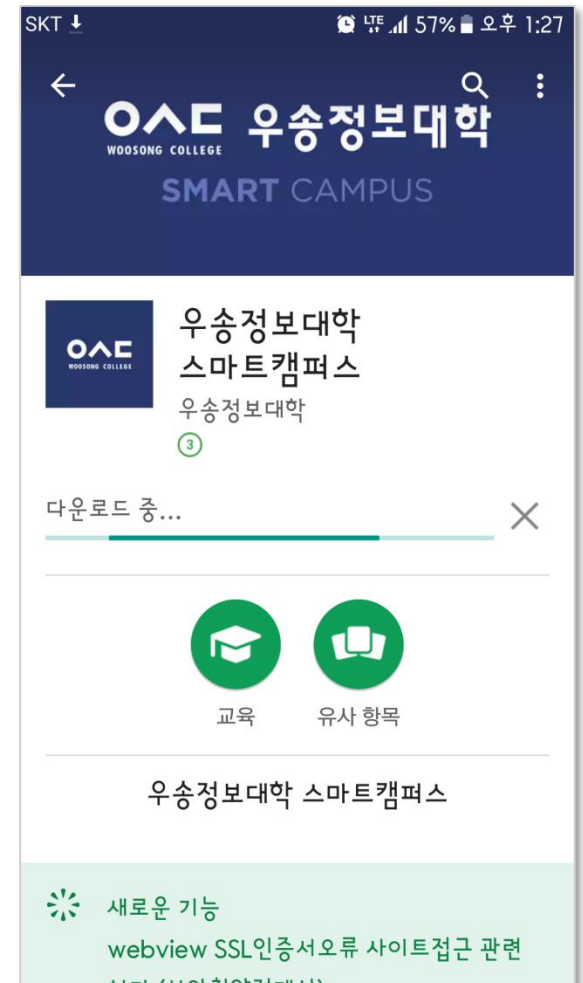

# Mobile Android OS 안드로이드 설치하기

**1** Play 스토어를 실행합니다.

**2** 검색창에 우송정보대학교 스마트캠퍼스 검색합니다.

**3** 다운로드 및 설치를 실행합니다.

# Mobile Android OS 안드로이드 설치하기

**4** 우송정보대학 런처아이콘  
스마트폰에 생성됩니다.

**5** 로그인 아이디와 비밀번호는  
대학정보시스템과 동일합니다.

**6** 우송정보대학 스마트캠퍼스  
메인화면이 나타납니다.